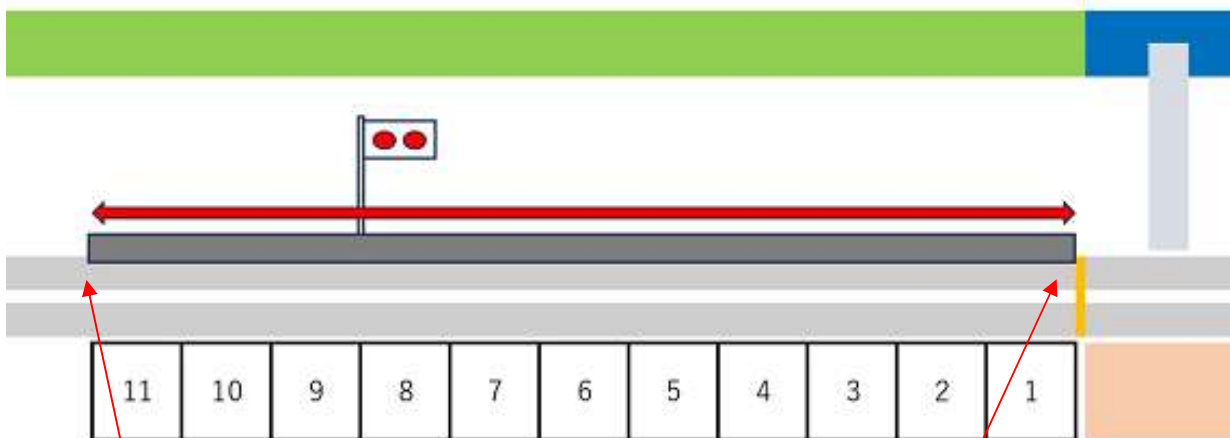

2025 SL KART MEETING Rd. 1 in Festika Circuit

2025 フェスティカサーキット栃木 SL カートミーティング第1戦
大会事務局
2025/3/8

公式通知No. 5 / ピットサインエリアについて

ピットサインエリアは、次の様に範囲を指定します。

→1 番ピット前のオレンジラインから 11 番ピット前までのピットロードフェンス沿い

※各ヒート走行中に、ピットクルーが範囲外の場所で立っていたり、サインを送っていた場合、
競技長判断によりペナルティが与えられる場合があります。

ピットサインエリア

以上